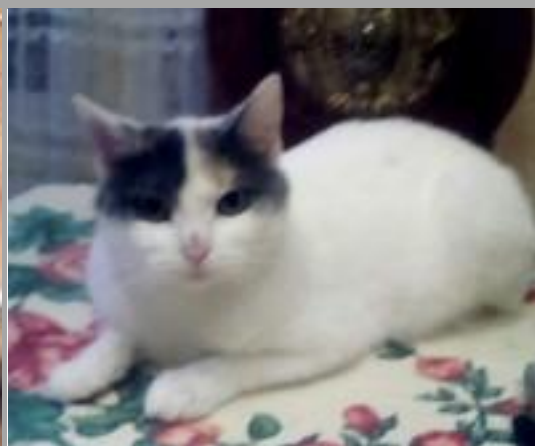

À ADOPTER

FINETTE - née en 2017
Puce : 250268732101763

IELLO - né en
Puce : 25026980305951

LOLA - née en 2017
Puce : 250268731996926

MADDIE - née en 2015
Puce : 250268731996926

ÉCOLE DU CHAT D'ÉVREUX

www.ecolechatevreux.org ☎ 07.86.29.75.00

07.03.2018

À ADOPTER

MOUSTACHE - né en 2015
Tatouage : 195EZC

NIKITA - née en 2016
Tatouage : 204SGF

NOUGAT - né en 2017
Puce : 250269812241874

NINO - né en 2015
Tatouage : 218 HYF

ÉCOLE DU CHAT D'ÉVREUX

www.ecolechatevreux.org ☎ 07.86.29.75.00

07.03.2018

À ADOPTER

NATÉE - née en 2017
Puce : 250268732139959

NATTY - née en 2016
Tatouage : 235 XVT

OPÉRA - né en 2016
Tatouage : 240FBA

ODYSSÉ - né en 2017
Puce : 250268732188183

ÉCOLE DU CHAT D'ÉVREUX

www.ecolechatevreux.org ☎ 07.86.29.75.00