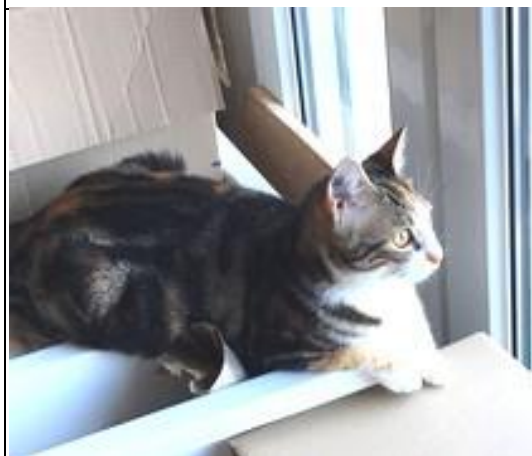

10.05.2019

À ADOPTER

LULU - née en 2017
Tatouage : 258UXY

ONLYOU - née en 2015
Puce : 250268732139836

PUSSINETTE - née en 2018
Tatouage : 243CVN

PIN'UP - née en 2018
Tatouage : 262HVV

ÉCOLE DU CHAT D'ÉVREUX

www.ecolechatevreux.org ☎ 07.86.29.75.00

10.05.2019

À ADOPTER

OLYMPE - née en 2017
Tatouage : 241VAP

O'DAVY - né en 2014
Puce : 250268712736494

OLIVINE - née en 2017
Tatouage : 246PNM

KARAMEL - né en 2016
Tatouage : 246PNW

ÉCOLE DU CHAT D'ÉVREUX

www.ecolechatevreux.org ☎ 07.86.29.75.00

10.05.2019

À ADOPTER

PACO - né en 2017
Tatouage : 257KRE

NATTY - née en 2016
Tatouage : 235 XVT

PIROUETTE - née en 2017
Puce : 250269608248873