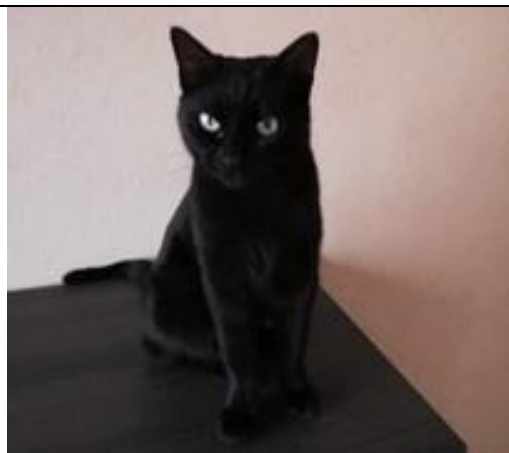

10.05.2019

À ADOPTER

LULU - née en 2017
Tatouage : 258UXY

ONLYOU - née en 2015
Puce : 250268732139836

PUSSINETTE - née en 2018
Tatouage : 243CVN

PIN'UP - née en 2018
Tatouage : 262HVV

ÉCOLE DU CHAT D'ÉVREUX

www.ecolechatevreux.org ☎ 07.86.29.75.00

10.05.2019

À ADOPTER

OLYMPE - née en 2017
Tatouage : 241VAP

O'DAVY - né en 2014
Puce : 250268712736494

OLIVINE - née en 2017
Tatouage : 246PNM

KARAMEL - né en 2016
Tatouage : 246PNW

ÉCOLE DU CHAT D'ÉVREUX

www.ecolechatevreux.org ☎ 07.86.29.75.00

10.05.2019

À ADOPTER

PACO - né en 2017
Tatouage : 257KRE

NATTY - née en 2016
Tatouage : 235 XVT

PIROUETTE - née en 2017
Puce : 250269608248873

POULETTE -née en 2018
Tatouage : 258UYK

ÉCOLE DU CHAT D'ÉVREUX

www.ecolechatevreux.org ☎ 07.86.29.75.00

10.05.2019

À ADOPTER

OTAUNE - née en 2018
Puce : 250268732389864

PATTENROND - né en 2018
Tatouage : 260MZD