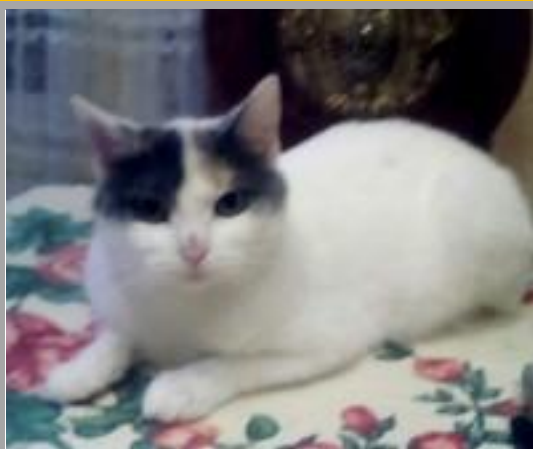

# À ADOPTER

OLYMPE - née en 2017  
Tatouage : 241VAP

NIKITA - née en 2016  
Tatouage : 204SGF

LOUDINI - né en 2017  
Tatouage : 240FBE

ONDINE - née en 2014  
Puce : 250268732139889

# À ADOPTER

OLIVIA - née en 2017  
Tatouage : 246TNH

NATTY - née en 2016  
Tatouage : 235 XVT

GLADYS - née en 2010  
Puce : 250259626061323

OPHÉLIANE - née en 2017  
Puce : 25026873228724