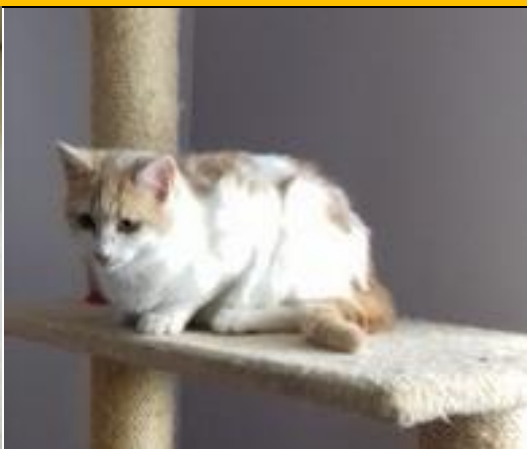

POULETTE -née en 2018
Tatouage : 258UYK

ÉCOLE DU CHAT D'ÉVREUX

www.ecolechatevreux.org ☎ 07.86.29.75.00

15.08.2019

À ADOPTER

PERLO - né en 2018
Puce : 250268732559177

PELOPS - né en 2016
Puce : 250269608265930

HARTUR - né en 2017
Tatouage : 232UPB

GIPSY - née en 2017
Puce : 250269608874417

ÉCOLE DU CHAT D'ÉVREUX

www.ecolechatevreux.org ☎ 07.86.29.75.00

15.08.2019

À ADOPTER

PICOLO - né en 2013
Puce : 250269608269048

OLIVER - né en 2018
Tatouage : 252MLE

PERVIS - né en 2017
Puce : 250269608237704

ORIONO - né en 2018
Puce : 250268600197457

ÉCOLE DU CHAT D'ÉVREUX

www.ecolechatevreux.org ☎ 07.86.29.75.00

15.08.2019

À ADOPTER