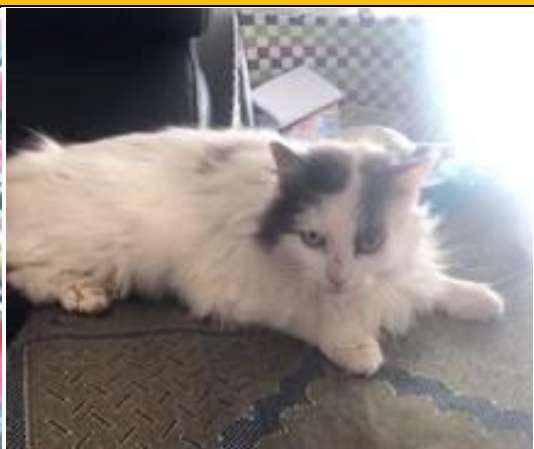

15.08.2019

À ADOPTER

LULU - née en 2017
Tatouage : 258UXY

ONLYOU - née en 2015
Puce : 250268732139836

PUSSINETTE - née en 2018
Tatouage : 243CVN

OLYMPE - née en 2017
Tatouage : 241VAP

ÉCOLE DU CHAT D'ÉVREUX

www.ecolechatevreux.org ☎ 07.86.29.75.00

15.08.2019

À ADOPTER

PAPRIKA _ - né en 2017
Puce : 250268732590943

POOPI - née en 2018
Puce : 250268501719416

OLIVINE - née en 2017
Tatouage : 246PNM

KARAMEL - né en 2016
Tatouage : 246PNW

ÉCOLE DU CHAT D'ÉVREUX

www.ecolechatevreux.org ☎ 07.86.29.75.00

15.08.2019

À ADOPTER

PACO - né en 2017
Tatouage : 257KRE

IZZIE - née en 2013
Puce : 250268601037377

PIRATE - né en 2016
Puce : 250269609265540