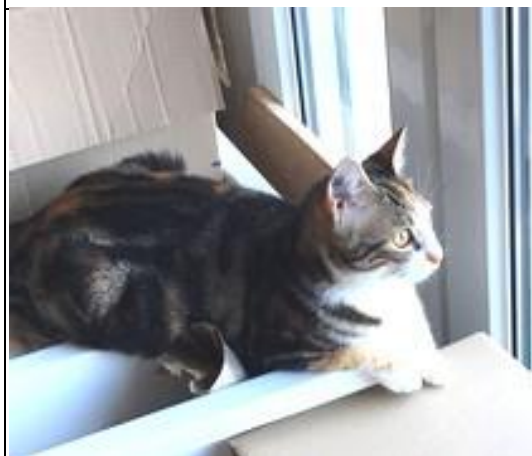

15.08.2019

À ADOPTER

LULU - née en 2017
Tatouage : 258UXY

ONLYOU - née en 2015
Puce : 250268732139836

PUSSINETTE - née en 2018
Tatouage : 243CVN

OLYMPE - née en 2017
Tatouage : 241VAP

ÉCOLE DU CHAT D'ÉVREUX

www.ecolechatevreux.org ☎ 07.86.29.75.00

15.08.2019

À ADOPTER

PAPRIKA _ - né en 2017
Puce : 250268732590943

POOPI - née en 2018
Puce : 250268501719416

OLIVINE - née en 2017
Tatouage : 246PNM

KARAMEL - né en 2016
Tatouage : 246PNW

ÉCOLE DU CHAT D'ÉVREUX

www.ecolechatevreux.org ☎ 07.86.29.75.00

15.08.2019

À ADOPTER

PACO - né en 2017
Tatouage : 257KRE

IZZIE - née en 2013
Puce : 250268601037377

PIRATE - né en 2016
Puce : 250269609265540

POULETTE -née en 2018
Tatouage : 258UYK

ÉCOLE DU CHAT D'ÉVREUX

www.ecolechatevreux.org ☎ 07.86.29.75.00

15.08.2019

À ADOPTER

PERLO - né en 2018
Puce : 250268732559177

PELOPS - né en 2016
Puce : 250269608265930