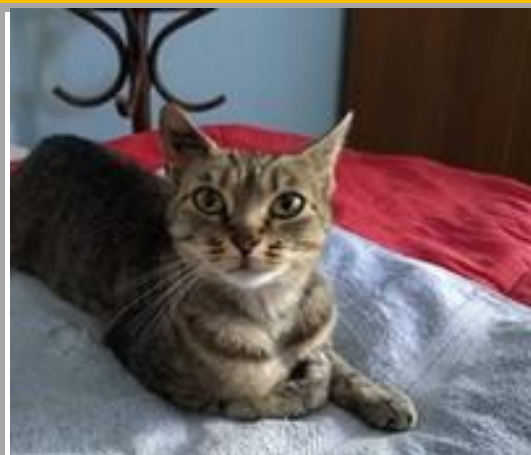

15.11.2018

À ADOPTER

OLIVIA - née en 2017
Tatouage : 246PNH