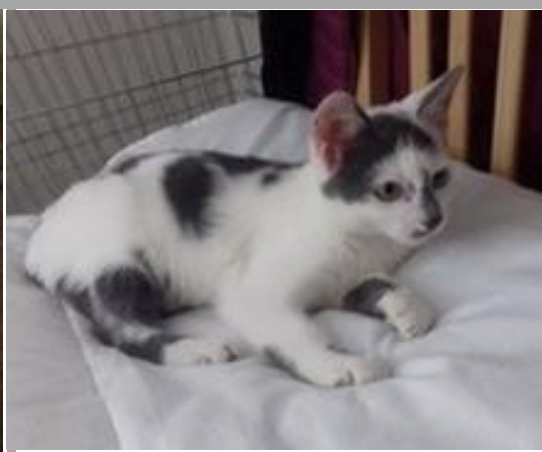

# À ADOPTER

ORION - né en 2016  
Puce : 250269606990526

ONLYOU - née en 2015  
Puce : 250268732139836

LOLA - née en 2017  
Puce : 250268731996926

MADDIE - née en 2015  
Puce : 250268731996926

# À ADOPTER

OLYMPE - née en 2017  
Tatouage : 241VAP

OMALLEY né en 2018  
Puce : 250269608115187

LOUDINI - né en 2017  
Tatouage : 240FBE

KARAMEL - né en 2016  
Tatouage : 246PNW