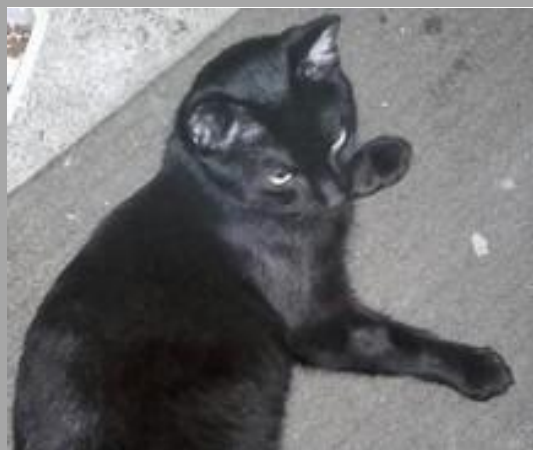

ÉCOLE DU CHAT D'ÉVREUX

www.ecolechatevreux.org ☎ 07.86.29.75.00

26.04.2018

À ADOPTER

NÉMO - né en 2015
Puce : 250268732039979

NATTY - née en 2016
Tatouage : 235 XVT

OPÉRA - né en 2016
Tatouage : 240FBA

LOUDINI - né en 2017
Tatouage : 240FBE

ÉCOLE DU CHAT D'ÉVREUX

www.ecolechatevreux.org ☎ 07.86.29.75.00

26.04.2018

À ADOPTER

PEPSI - né en 2013
Tatouage : 126RUK

NANNY - née en 2016
Tatouage : 126RUK

BALTHAZAR - né en 2011
Puce : 250269802296011

NOUGATINE - née en 2016
Tatouage : 228ZNM

ÉCOLE DU CHAT D'ÉVREUX

www.ecolechatevreux.org ☎ 07.86.29.75.00

26.04.2018

À ADOPTER

OLYMPE - née en 2017
Tatouage : 241VAP

OMER - né en 2017
Puce : 250269608103926

ODIN - né en 2014
Tatouage : 243SEP

OURAGAN - né en 2017
Tatouage : 243SEN

ÉCOLE DU CHAT D'ÉVREUX

www.ecolechatevreux.org ☎ 07.86.29.75.00

26.04.2018

À ADOPTER

GLADYS - née en 2010
Puce : 250259626061323

NOUCHKI - née en 2017
Tatouage : 236YAN

OASIS - née en 2015
Tatouage : 243SEM