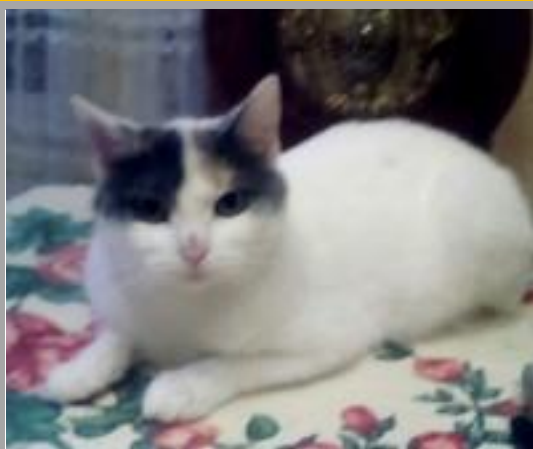

www.ecolechatevreux.org ☎ 07.86.29.75.00

31.12.2018

À ADOPTER

OLYMPE - née en 2017
Tatouage : 241VAP

O'DAVY
Puce : 250268712736494

OLIVINE - née en 2017
Tatouage : 246PNM

KARAMEL - né en 2016
Tatouage : 246PNW

ÉCOLE DU CHAT D'ÉVREUX

www.ecolechatevreux.org ☎ 07.86.29.75.00

31.12.2018

À ADOPTER

OLIVIA - née en 2017
Tatouage : 246PNH

NATTY - née en 2016
Tatouage : 235 XVT

OGGY - né en 2011
Tatouage : 114ACM

AURORE- née en 2017
Tatouage : 251DKP

ÉCOLE DU CHAT D'ÉVREUX

www.ecolechatevreux.org ☎ 07.86.29.75.00

31.12.2018

À ADOPTER

CAMILLE - née en 2017
Tatouage : 251DKR

OCTAVIE - née en 2018
Puce : 250269608188623

ORTIE née en 2018
Puce : 250269608201034