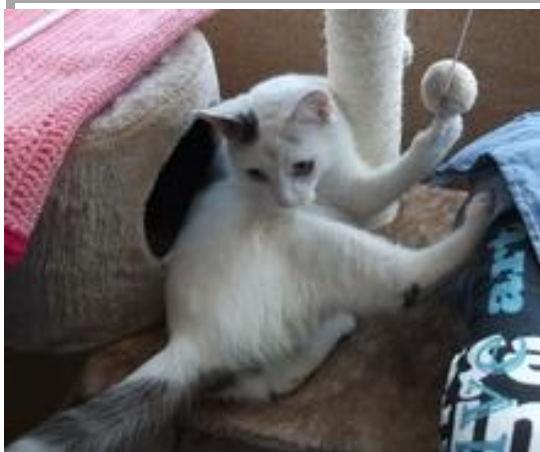

ÉCOLE DU CHAT D'ÉVREUX

www.ecolechatevreux.org ☎ 07.86.29.75.00

23.09.2017

À ADOPTER

NINO - né en 2015
Tatouage : 218HYF

NÉGUS - né en 2014
Tatouage : 227GTX

NIKITA - née en 2016
Tatouage : 204SGF

NOÉ - né en 2016
Puce : 250268731814171

ÉCOLE DU CHAT D'ÉVREUX

www.ecolechatevreux.org ☎ 07.86.29.75.00

23.09.2017

À ADOPTER

ORION - né en 2015
Tatouage : 177 AEF

NOUGAT - né en 2017
Puce : 250269812241874

DIVA - née en 2014
Tatouage : 228ZMU

NONETTE - née en 2016
Tatouage : 227GXW