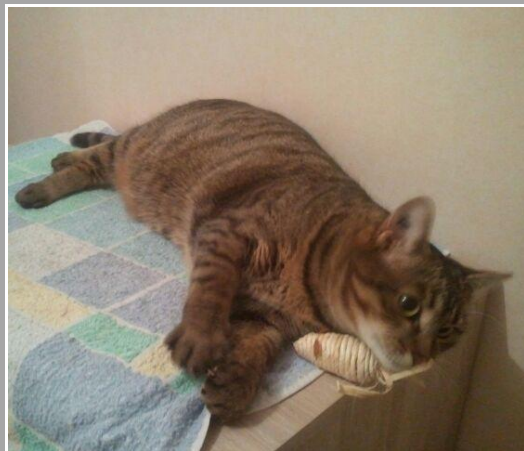

23.09.2017

À ADOPTER

ABBY - née en 2015
Puce : 250269606743122

BALTHAZAR - né en 2011
Puce : 250269802296011

NOA - né en 2016
Tatouage : 204SGL

MADDIE - née en 2015
Puce : 250269606821103

ÉCOLE DU CHAT D'ÉVREUX

www.ecolechatevreux.org ☎ 07.86.29.75.00

23.09.2017

À ADOPTER

IELLO - né en 2013
Puce : 250269802305951

MIRABEL - née en 2015
Tatouage : 195EZC

MOUSTACHE - né en 2015
Tatouage : 195EZC

NANOU - née en 2016
Puce : 250269606870202

ÉCOLE DU CHAT D'ÉVREUX

www.ecolechatevreux.org ☎ 07.86.29.75.00

23.09.2017

À ADOPTER

NINO - né en 2015
Tatouage : 218HYF

NÉGUS - né en 2014
Tatouage : 227GTX

NIKITA - née en 2016
Tatouage : 204SGF

NOÉ - né en 2016
Puce : 250268731814171