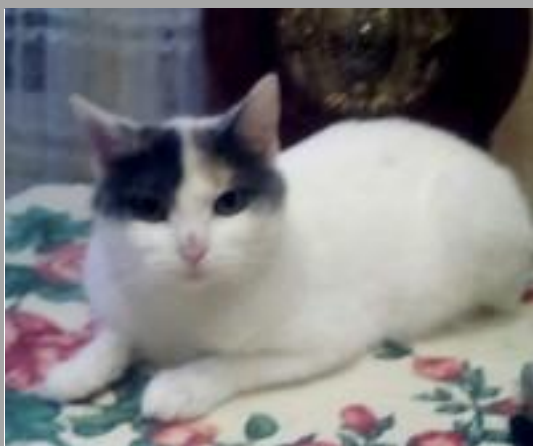

À ADOPTER

FINETTE - née en 2017
Puce : 250268732101763

IELLO - né en
Puce : 25026980305951

LOLA - née en 2017
Puce : 250268731996926

MADDIE - née en 2015
Puce : 250268731996926

ÉCOLE DU CHAT D'ÉVREUX

www.ecolechatevreux.org ☎ 07.86.29.75.00

07.03.2018

À ADOPTER

MOUSTACHE - né en 2015
Tatouage : 195EZC

NIKITA - née en 2016
Tatouage : 204SGF

NOUGAT - né en 2017
Puce : 250269812241874

NINO - né en 2015
Tatouage : 218 HYF

ÉCOLE DU CHAT D'ÉVREUX

www.ecolechatevreux.org ☎ 07.86.29.75.00

07.03.2018

À ADOPTER

NATÉE - née en 2017
Puce : 250268732139959

NATTY - née en 2016
Tatouage : 235 XVT

OPÉRA - né en 2016
Tatouage : 240FBA

ODYSSÉ - né en 2017
Puce : 250268732188183

ÉCOLE DU CHAT D'ÉVREUX

www.ecolechatevreux.org ☎ 07.86.29.75.00