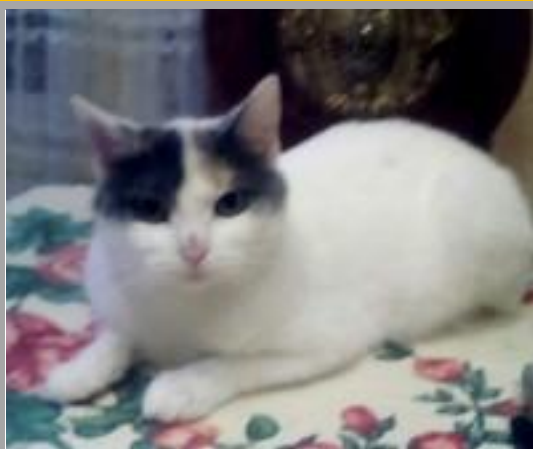

www.ecolechatevreux.org ☎ 07.86.29.75.00

08.10.2018

À ADOPTER

OLYMPE - née en 2017
Tatouage : 241VAP

AÏTO - né en 2018
Puce : 250268732369125

LOUDINI - né en 2017
Tatouage : 240FBE

CARAMEL - né en 2016
Tatouage : 246PNW

ÉCOLE DU CHAT D'ÉVREUX

www.ecolechatevreux.org ☎ 07.86.29.75.00

08.10.2018

À ADOPTER

OLIVIA - née en 2017
Tatouage : 246PNH

NATTY - née en 2016
Tatouage : 235 XVT

GLADYS - née en 2010
Puce : 250259626061323

ÉRÉRÉ - né en 2018
Puce : 250268732368930

ÉCOLE DU CHAT D'ÉVREUX

www.ecolechatevreux.org ☎ 07.86.29.75.00

08.10.2018

À ADOPTER

DAHLIA - née en 2008
Puce : 250269602635841

GRISOUNETTE - née en 2013
Tatouage : 131GLW