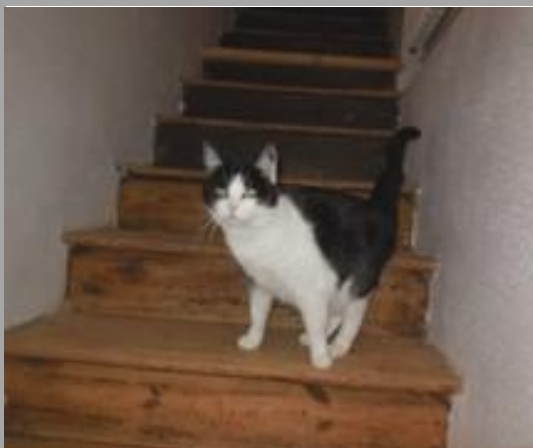

www.ecolechatevreux.org ☎ 07.86.29.75.00

08.10.2018

À ADOPTER

OLYMPE - née en 2017
Tatouage : 241VAP

AÏTO - né en 2018
Puce : 250268732369125

LOUDINI - né en 2017
Tatouage : 240FBE

CARAMEL - né en 2016
Tatouage : 246PNW

ÉCOLE DU CHAT D'ÉVREUX

www.ecolechatevreux.org ☎ 07.86.29.75.00

08.10.2018

À ADOPTER

OLIVIA - née en 2017
Tatouage : 246PNH

NATTY - née en 2016
Tatouage : 235 XVT

GLADYS - née en 2010
Puce : 250259626061323

ÉRÉRÉ - né en 2018
Puce : 250268732368930

ÉCOLE DU CHAT D'ÉVREUX

www.ecolechatevreux.org ☎ 07.86.29.75.00

08.10.2018

À ADOPTER

DAHLIA - née en 2008
Puce : 250269602635841

GRISOUNETTE - née en 2013
Tatouage : 131GLW