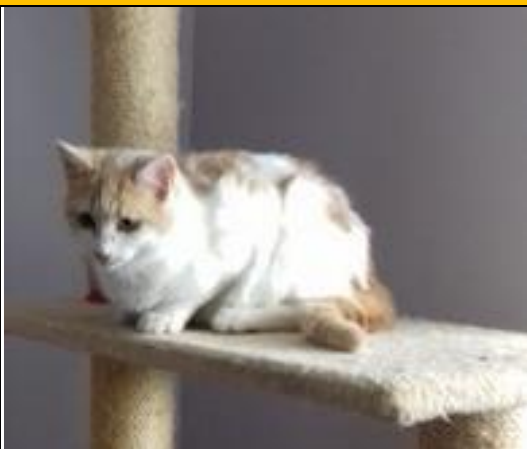

POULETTE -née en 2018
Tatouage : 258UYK

ÉCOLE DU CHAT D'ÉVREUX

www.ecolechatevreux.org ☎ 07.86.29.75.00

10.05.2019

À ADOPTER

OTAUNE - née en 2018
Puce : 250268732389864

PATTENROND - né en 2018
Tatouage : 260MZD

HARTUR - né en 2017
Tatouage : 232UPB

POPPY - né en 2017
Puce : 250269608237571

ÉCOLE DU CHAT D'ÉVREUX

www.ecolechatevreux.org ☎ 07.86.29.75.00

10.05.2019

À ADOPTER

KALACHE - né en 2017
Tatouage : 251DKM

OLIVER - né en 2018
Tatouage : 252MLE

PERLE - née en 2018
Tatouage : 236PNV

ORIONO - né en 2018
Puce : 250268600197457

ÉCOLE DU CHAT D'ÉVREUX

www.ecolechatevreux.org ☎ 07.86.29.75.00

10.05.2019

À ADOPTER

OPRAHIE - née en 2015
Puce : 250268600197872