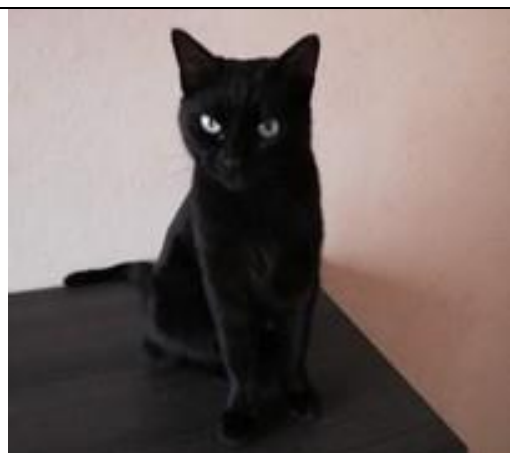

10.05.2019

À ADOPTER

LULU - née en 2017
Tatouage : 258UXY

ONLYOU - née en 2015
Puce : 250268732139836

PUSSINETTE - née en 2018
Tatouage : 243CVN

PIN'UP - née en 2018
Tatouage : 262HVV

ÉCOLE DU CHAT D'ÉVREUX

www.ecolechatevreux.org ☎ 07.86.29.75.00

10.05.2019

À ADOPTER

OLYMPE - née en 2017
Tatouage : 241VAP

O'DAVY - né en 2014
Puce : 250268712736494

OLIVINE - née en 2017
Tatouage : 246PNM

KARAMEL - né en 2016
Tatouage : 246PNW

ÉCOLE DU CHAT D'ÉVREUX

www.ecolechatevreux.org ☎ 07.86.29.75.00

10.05.2019

À ADOPTER

PACO - né en 2017
Tatouage : 257KRE

NATTY - née en 2016
Tatouage : 235 XVT

PIROUETTE - née en 2017
Puce : 250269608248873

POULETTE -née en 2018
Tatouage : 258UYK

ÉCOLE DU CHAT D'ÉVREUX

www.ecolechatevreux.org ☎ 07.86.29.75.00

10.05.2019

À ADOPTER

OTAUNE - née en 2018
Puce : 250268732389864

PATTENROND - né en 2018
Tatouage : 260MZD