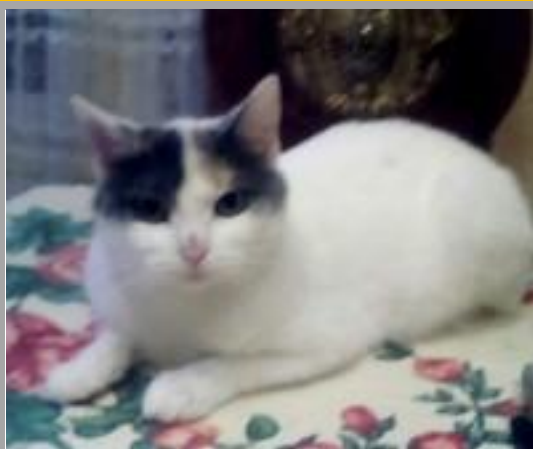

www.ecolechatevreux.org ☎ 07.86.29.75.00

10.08.2018

À ADOPTER

OLYMPE - née en 2017
Tatouage : 241VAP

NIKITA - née en 2016
Tatouage : 204SGF

LOUDINI - né en 2017
Tatouage : 240FBE

ONDINE - née en 2014
Puce : 250268732139889

ÉCOLE DU CHAT D'ÉVREUX

www.ecolechatevreux.org ☎ 07.86.29.75.00

10.08.2018

À ADOPTER

OLIVIA - née en 2017
Tatouage : 246TNH

NATTY - née en 2016
Tatouage : 235 XVT

GLADYS - née en 2010
Puce : 250259626061323

OPHÉLIANE - née en 2017
Puce : 25026873228724

ÉCOLE DU CHAT D'ÉVREUX

www.ecolechatevreux.org ☎ 07.86.29.75.00

10.08.2018

À ADOPTER

APOLINE - née en 2016
Tatouage : 256PNC

GRISOUNETTE - née en 2013
Tatouage : 131GLW