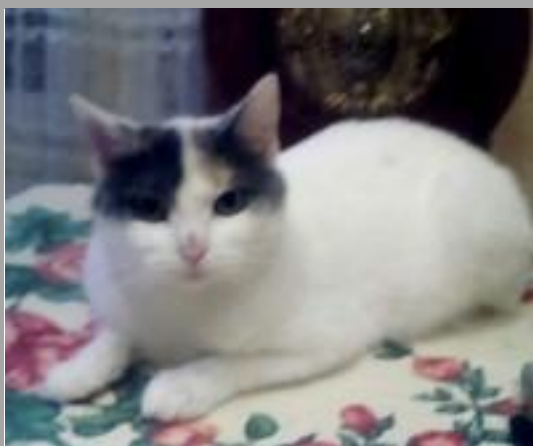

# À ADOPTER

MOUSTACHE - né en 2015  
Tatouage : 195EZC

NIKITA - née en 2016  
Tatouage : 204SGF

NOUGAT - né en 2017  
Puce : 250269812241874

NINO - né en 2015  
Tatouage : 218 HYF

# À ADOPTER

NATÉE - née en 2017  
Puce : 250268732139959

NATTY - née en 2016  
Tatouage : 235 XVT

OPÉRA - né en 2016  
Tatouage : 240FBA

ODYSSÉ - né en 2017  
Puce : 250268732188183