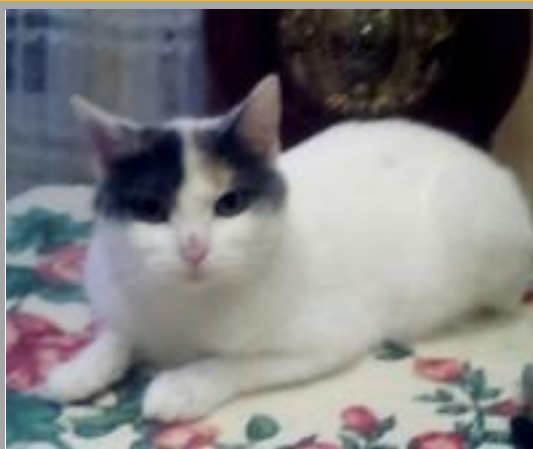

www.ecolechatevreux.org ☎ 07.86.29.75.00

15.11.2018

À ADOPTER

OLYMPE - née en 2017
Tatouage : 241VAP

OMALLEY né en 2018
Puce : 250269608115187

LOUDINI - né en 2017
Tatouage : 240FBE

KARAMEL - né en 2016
Tatouage : 246PNW

ÉCOLE DU CHAT D'ÉVREUX

www.ecolechatevreux.org ☎ 07.86.29.75.00

15.11.2018

À ADOPTER

OLIVIA - née en 2017
Tatouage : 246PNH

NATTY - née en 2016
Tatouage : 235 XVT

OMELETTE née en 2018
Puce : 250269608115114

OSIRIS née en 2017
Puce : 250268732127698

ÉCOLE DU CHAT D'ÉVREUX

www.ecolechatevreux.org ☎ 07.86.29.75.00

15.11.2018

À ADOPTER

OBÉLIX - né en 2014
Tatouage : 246 PNU

MINETTE - née en 2014
Puce : 250269608115338