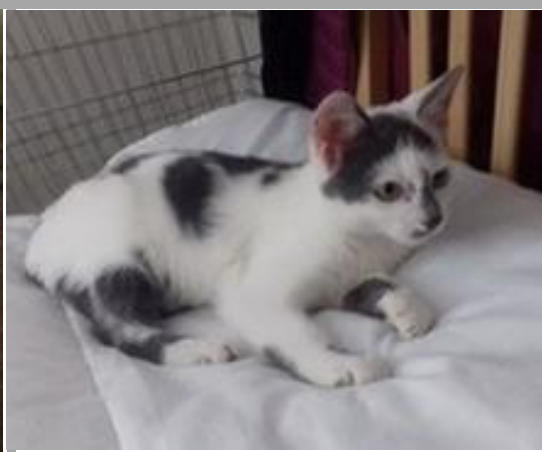

15.11.2018

À ADOPTER

ORION - né en 2016
Puce : 250269606990526

ONLYOU - née en 2015
Puce : 250268732139836

LOLA - née en 2017
Puce : 250268731996926

MADDIE - née en 2015
Puce : 250268731996926

ÉCOLE DU CHAT D'ÉVREUX

www.ecolechatevreux.org ☎ 07.86.29.75.00

15.11.2018

À ADOPTER

OLYMPE - née en 2017
Tatouage : 241VAP

OMALLEY né en 2018
Puce : 250269608115187

LOUDINI - né en 2017
Tatouage : 240FBE

KARAMEL - né en 2016
Tatouage : 246PNW

ÉCOLE DU CHAT D'ÉVREUX

www.ecolechatevreux.org ☎ 07.86.29.75.00

15.11.2018

À ADOPTER

OLIVIA - née en 2017
Tatouage : 246PNH

NATTY - née en 2016
Tatouage : 235 XVT

OMELETTE née en 2018
Puce : 250269608115114