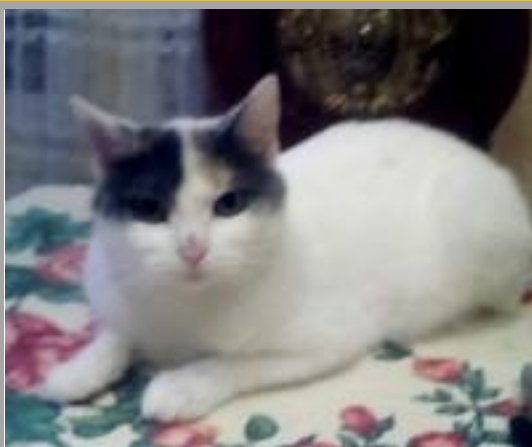

ÉCOLE DU CHAT D'ÉVREUX

www.ecolechatevreux.org ☎ 07.86.29.75.00

22.03.208

À ADOPTER

NATÉE - née en 2017
Puce : 250268732139959

NATTY - née en 2016
Tatouage : 235 XVT

OPÉRA - né en 2016
Tatouage : 240FBA

ODYSSÉ - né en 2017
Puce : 250268732188183

ÉCOLE DU CHAT D'ÉVREUX

www.ecolechatevreux.org ☎ 07.86.29.75.00

22.03.208

À ADOPTER

PEPSI - né en 2013
Tatouage : 126RUK

NANNY - née en 2016
Tatouage : 126RUK

BALTHAZAR - né en 2011
Puce : 250269802296011

NOUGATINE - née en 2016
Tatouage : 228ZNM