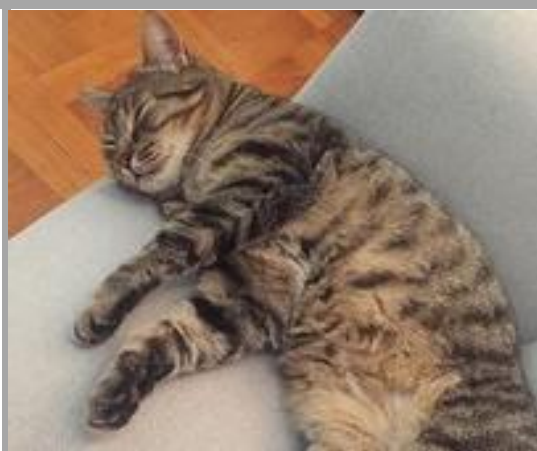

29.03.2019

À ADOPTER

PEARLY - née en 2018
Tatouage : 258 UYM

ONLYOU - née en 2015
Puce : 250268732139836

PUSSINETTE - née en 2018
Tatouage : 243CVN

OZAKA - née en 2018
Tatouage : 252MLY

ÉCOLE DU CHAT D'ÉVREUX

www.ecolechatevreux.org ☎ 07.86.29.75.00

29.03.2019

À ADOPTER

OLYMPE - née en 2017
Tatouage : 241VAP

O'DAVY - né en 2014
Puce : 250268712736494

OLIVINE - née en 2017
Tatouage : 246PNM

KARAMEL - né en 2016
Tatouage : 246PNW