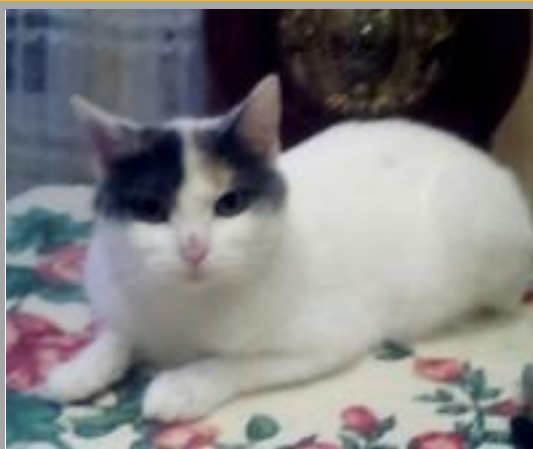

www.ecolechatevreux.org ☎ 07.86.29.75.00

29.03.2019

À ADOPTER

OLYMPE - née en 2017
Tatouage : 241VAP

O'DAVY - né en 2014
Puce : 250268712736494

OLIVINE - née en 2017
Tatouage : 246PNM

KARAMEL - né en 2016
Tatouage : 246PNW

ÉCOLE DU CHAT D'ÉVREUX

www.ecolechatevreux.org ☎ 07.86.29.75.00

29.03.2019

À ADOPTER

PACO - né en 2017
Tatouage : 257KRE

NATTY - née en 2016
Tatouage : 235 XVT

OGGY - né en 2011
Tatouage : 114ACM

POULETTE -née en 2018
Tatouage : 258UYK

ÉCOLE DU CHAT D'ÉVREUX

www.ecolechatevreux.org ☎ 07.86.29.75.00

29.03.2019

À ADOPTER

PICOLO - né en 2013
Puce : 250269608269048

OCTAVIE - née en 2018
Puce : 250269608188623

PRALINE - née en 2013
Puce : 250268732389792

PERVIS - né en 2017
Puce : 250269608237704

ÉCOLE DU CHAT D'ÉVREUX

www.ecolechatevreux.org ☎ 07.86.29.75.00

29.03.2019

À ADOPTER

KALACHE - né en 2017
Tatouage : 251DKM

OLIVER - né en 2018
Tatouage : 252MLE

OARA - née en 2016
Tatouage : 252MLM