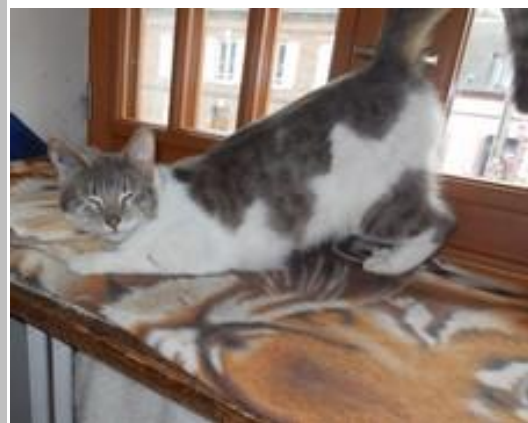

11.05.2017

A ADOPTER

NÉKO – né en 2013
Tatouage : 204SGK

ABBY – née en 2015
Puce : 250269606743122

NORMAN – né en 2016
Tatouage : SFY

SCHIVA née en 2011
Puce : 250269606801166

ECOLE DU CHAT D'EVREUX

www.ecolechatevreux.org ☎ 07.86.29.75.00

11.05.2017

A ADOPTER

NICKY – née en 2016
Tatouage : 210RWM

ORION – né en 2015
Tatouage : 177AEF

NÉROLI – née en 2015
Tatouage : 204SFZ

MOUSTACHE – né en 2015
Tatouage : 175LGD

ECOLE DU CHAT D'EVREUX

www.ecolechatevreux.org ☎ 07.86.29.75.00

11.05.2017

A ADOPTER

LEBLANC – né en 2011
Puce : 250269606422702

BALTHAZAR – né en 2011
Puce : 250269802296011

MADDIE – née en 2015
Puce : 250269606821103

NIKITA – née en 2016
Tatouage : 204SGF

ECOLE DU CHAT D'EVREUX