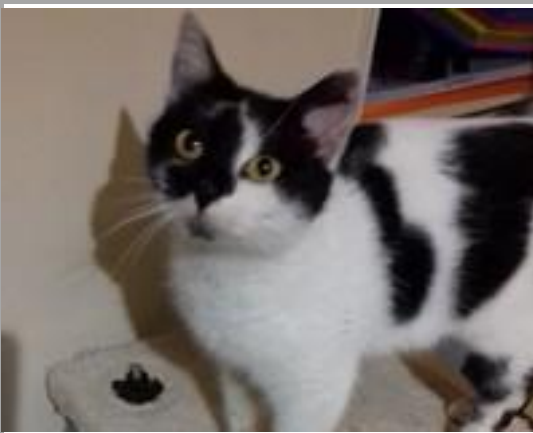

15.12.2017

À ADOPTER

ABBY - née en 2015
Puce : 250269606743122

BALTHAZAR - né en 2011
Puce : 250269802296011

NOA - né en 2016
Tatouage : 204SGL

MADDIE - née en 2015
Puce : 250269606821103

ÉCOLE DU CHAT D'ÉVREUX

www.ecolechatevreux.org ☎ 07.86.29.75.00

15.12.2017

À ADOPTER

IELLO - né en 2013
Puce : 250269802305951

FINETTE - née en 2017
Puce : 250268732101763

MOUSTACHE - né en 2015
Tatouage : 195EZC

NILOUE - née en 2014
Puce : 250269608013167

ÉCOLE DU CHAT D'ÉVREUX

www.ecolechatevreux.org ☎ 07.86.29.75.00

15.12.2017

À ADOPTER

NINO - né en 2015
Tatouage : 218HYF

NANNI - née en 2016
Tatouage : 235 XVR

NIKITA - née en 2016
Tatouage : 204SGF

NOÉ - né en 2016
Puce : 250268731814171