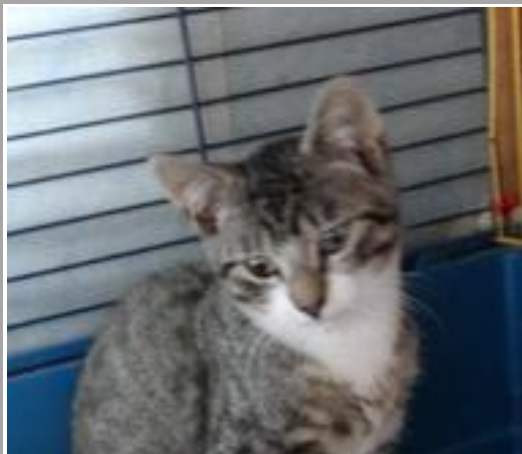

ÉCOLE DU CHAT D'ÉVREUX

www.ecolechatevreux.org ☎ 07.86.29.75.00

27.08.2017

À ADOPTER

NATCHO - né en 2017
Puce : 250269812226048

NÉVY - née en 2016
Tatouage : 204SGJ

NIKITA - née en 2016
Tatouage : 204SGF

NOÉ - né en 2016
Puce : 250268731814171

ÉCOLE DU CHAT D'ÉVREUX

www.ecolechatevreux.org ☎ 07.86.29.75.00

27.08.2017

À ADOPTER

NOÉLIE - née en 2016
Puce : 250269606863604

NOUGAT - né en 2017
Puce : 250269812241874

NUAGE - né en 2016
Tatouage : 198KZC

ORION - né en 2015
Tatouage : 177 AEF

ÉCOLE DU CHAT D'ÉVREUX

www.ecolechatevreux.org ☎ 07.86.29.75.00

27.08.2017

À ADOPTER

NIMBUS - né en 2016
Tatouage : 218HYG

NÉGUS - né en 2014
Tatouage : 227GTX

NINO - né en 2015
Tatouage : 218HYF

NOA - né en 2016
Tatouage : 204SGL

ÉCOLE DU CHAT D'ÉVREUX

www.ecolechatevreux.org ☎ 07.86.29.75.00

27.08.2017

À ADOPTER

NOISEAU - né en 2017
Puce : 250269812241399

NOISETTE - née en 2017
Puce : 250269812243068